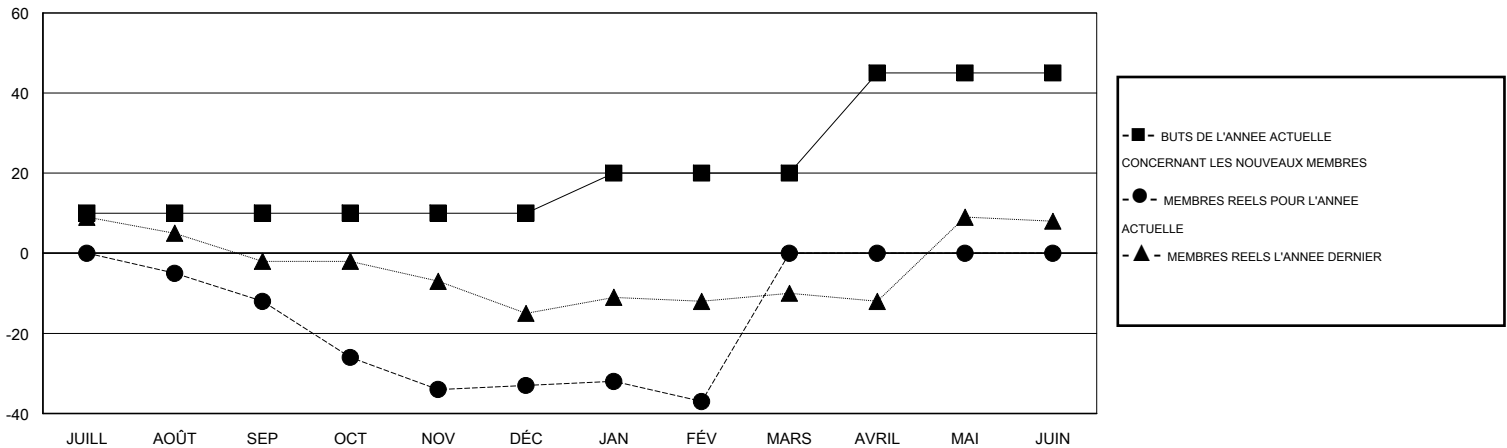

MONTHLY MEMBERSHIP PROGRESS REPORT

District 112 D

Results as of: 2/29/2016

GMT: Jean-Jacques STOFFEL-MUNCK

LIEU BELGIUM

RC EME 4

Clubs					Membres				
RESULTATS POUR 2015-2016					RESULTATS POUR 2015-2016				
TRIMESTRE	BUT CONCERNANT LES NOUVEAUX CLUBS	NOUVEAUX CLUBS	CLUBS ANNULÉS	GAIN NET/PERTE NETTE	TRIMESTRE	BUT CONCERNANT LES NOUVEAUX MEMBRES	MEMBRES FONDATEURS ET NOUVEAUX AJOUTÉS	MEMBRES RADIÉS	GAIN NET/PERTE NETTE
JUILL/AOÛT/SEP	0	0	0	0	JUILL/AOÛT/SEP	10	21	33	-12
OCT/NOV/DÉC	1	0	0	0	OCT/NOV/DÉC	0	27	48	-21
JAN/FÉV/MARS	0	0	0	0	JAN/FÉV/MARS	10	24	28	-4
AVRIL/MAI/JUIN	1	0	0	0	AVRIL/MAI/JUIN	25	0	0	0

BUTS ET NOUVEAUX CLUBS REELS - CUMULATIF

BUTS ET MEMBRES REELS - CUMULATIF

CLUBS RADIÉS: 0	41 CLUBS OF 100 ONT AJOUTE 1 OU PLUSIEURS NOUVEAUX MEMBRES	<u>DISTRIBUTION PAR SEXE</u>
		HOMME 2,176 (87.49%)
		FEMME 311 (12.51%)
<u>MEMBRES RADIÉS</u>		
DECEDE 13	CLIQUER ICI POUR AVOIR LES DONNEES DE L'EVALUATION DE SANTE	MEMBRES D'UNITE FAMILIALE 28
CLUB ANNULE 0		CHEF DE FAMILLE 14
AUTRE 96		N'EST PAS CHEF DE FAMILLE 14
TOTAL 109		