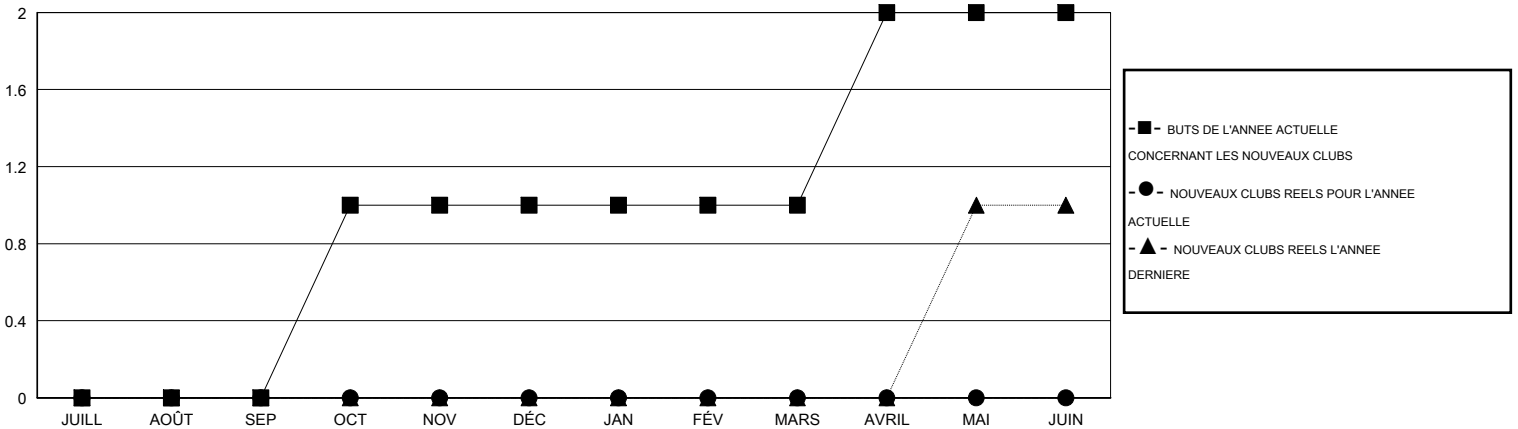

MONTHLY MEMBERSHIP PROGRESS REPORT

District 112 D

Results as of: 2/29/2016

GMT: Jean-Jacques STOFFEL-MUNCK

LIEU BELGIUM

RC EME 4

Clubs					Membres				
RESULTATS POUR 2015-2016					RESULTATS POUR 2015-2016				
TRIMESTRE	BUT CONCERNANT LES NOUVEAUX CLUBS	NOUVEAUX CLUBS	CLUBS ANNULÉS	GAIN NET/PERTE NETTE	TRIMESTRE	BUT CONCERNANT LES NOUVEAUX MEMBRES	MEMBRES FONDATEURS ET NOUVEAUX AJOUTÉS	MEMBRES RADIÉS	GAIN NET/PERTE NETTE
JUILL/AOÛT/SEP	0	0	0	0	JUILL/AOÛT/SEP	10	21	33	-12
OCT/NOV/DÉC	1	0	0	0	OCT/NOV/DÉC	0	27	48	-21
JAN/FÉV/MARS	0	0	0	0	JAN/FÉV/MARS	10	24	28	-4
AVRIL/MAI/JUIN	1	0	0	0	AVRIL/MAI/JUIN	25	0	0	0

BUTS ET NOUVEAUX CLUBS REELS - CUMULATIF

BUTS ET MEMBRES REELS - CUMULATIF

CLUBS RADIÉS: 0	41 CLUBS OF 100 ONT AJOUTE 1 OU PLUSIEURS NOUVEAUX MEMBRES	<u>DISTRIBUTION PAR SEXE</u>
		HOMME 2,176 (87.49%)
		FEMME 311 (12.51%)
<u>MEMBRES RADIÉS</u>		
DECEDE 13	CLIQUER ICI POUR AVOIR LES DONNEES DE L'EVALUATION DE SANTE	MEMBRES D'UNITE FAMILIALE 28
CLUB ANNULE 0		CHEF DE FAMILLE 14
AUTRE 96		N'EST PAS CHEF DE FAMILLE 14
TOTAL 109		